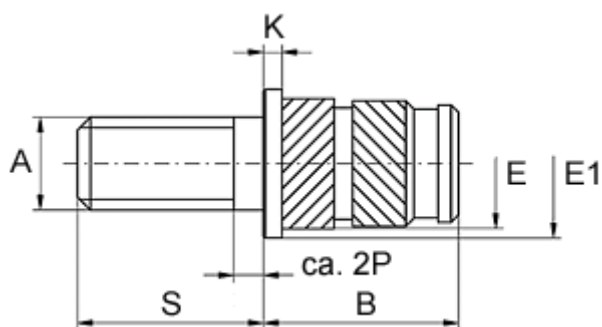

Varenummer: 12867000025820  
Beskrivelse: KLEE-coil 867 000 025.820  
M2,5 Messing

## Mål

Anbefalet huldia. W +0,1	= 4.0
Flangediameter E1	= 5.6
Flangehøjde K	= 0.6
Mindsteafstand til kant W	= 2.3
Monteringslængde B	= 6.4
Stiftlængde S	= 6
Udvendig diameter E	= 4.6
Udvendigt gevind A	= M2,5x0,45